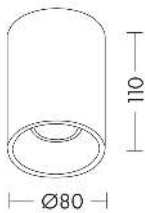

ARGO

ARG002BOS

INTERNO Lampade da soffitto/plafoniere

Descrizione

ARGO - DOWNLIGHT A PLAFONE BIANCO-ORO SATINATO GU10 IP2 - TONDO

Downlight a plafone disponibile con attacco GU10 che consente di montare lampadina LED e in versione mini con lampadina GU10 mini inclusa. Struttura tonda o quadrata, in versione singola o doppia, realizzata in alluminio pressofuso verniciato a polveri epossidiche per resistere nel tempo in contesti residenziali e contract. La versione ARGO mini b proposta con vetro di protezione IP44 per ambienti umidi. Disponibile in sei finiture a seconda del modello.

Caratteristiche Prodotto

Gruppo etim:	EG000027
Classe etim:	EC002892
Installazione:	Lampade da soffitto/plafoniere
Materiale:	Alluminio
Colore:	Bianco-Oro satinato
Dimensioni:	Ø 80 x 110 mm
Peso netto:	0.2 kg
Attacco:	GU10
Sorgente:	LAMPADINA
Potenza:	1x50W
Emissione:	Diretto
Tensione di alimentazione:	220-240V AC
Frequenza di alimentazione:	50/60HZ
Grado di protezione:	IP20
Classe di isolamento:	II