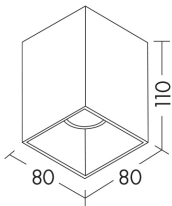

### Caratteristiche Prodotto

Gruppo etim:	EG000027
Classe etim:	EC002892
Installazione:	Lampade da soffitto/plafoniere
Materiale:	Alluminio
Colore:	Nero-Oro satinato
Dimensioni:	80 x 80 x 110 mm
Peso netto:	0.2 kg
Attacco:	GU10
Sorgente:	LAMPADINA
Potenza:	1x50W
Emissione:	Diretto
Tensione di alimentazione:	220-240V AC
Frequenza di alimentazione:	50/60HZ
Grado di protezione:	IP20
Classe di isolamento:	II