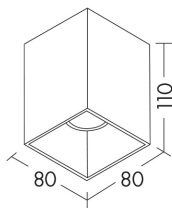

ARGO

ARG001N

INTERNO Lampade da soffitto/plafoniere

Descrizione

ARGO - DOWNLIGHT A PLAFONE NERO GU10 IP2 - QUADRATO

Downlight a plafone disponibile con attacco GU10 che consente di montare lampadina LED e in versione mini con lampadina GU10 mini inclusa. Struttura tonda o quadrata, in versione singola o doppia, realizzata in alluminio pressofuso verniciato a polveri epossidiche per resistere nel tempo in contesti residenziali e contract. La versione ARGO mini b proposta con vetro di protezione IP44 per ambienti umidi. Disponibile in sei finiture a seconda del modello.

Caratteristiche Prodotto

Gruppo etim:	EG000027
Classe etim:	EC002892
Installazione:	Lampade da soffitto/plafoniere
Materiale:	Alluminio
Colore:	Nero
Dimensioni:	80 x 80 x 110 mm
Peso netto:	0.2 kg
Attacco:	GU10
Sorgente:	LAMPADINA
Potenza:	1x50W
Emissione:	Diretto
Tensione di alimentazione:	220-240V AC
Frequenza di alimentazione:	50/60HZ
Grado di protezione:	IP20
Classe di isolamento:	II