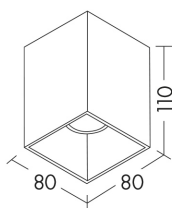

### Caratteristiche Prodotto

Gruppo etim:	EG000027
Classe etim:	EC002892
Installazione:	Lampade da soffitto/plafoniere
Materiale:	Alluminio
Colore:	Bianco-Oro satinato
Dimensioni:	80 x 80 x 110 mm
Peso netto:	0.2 kg
Attacco:	GU10
Sorgente:	LAMPADINA
Potenza:	1x50W
Emissione:	Diretto
Tensione di alimentazione:	220-240V AC
Frequenza di alimentazione:	50/60HZ
Grado di protezione:	IP20
Classe di isolamento:	I