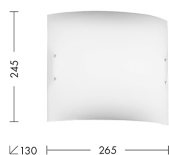

SCILLA

A.3296-26

INTERNO Applique

Descrizione

SCILLA - APPLIQUE IN METACRILATO SATINATO E27 IP20 26CM

Lampada da parete e da soffitto con diffusore in metacrilato opale satinato. Disponibile in diverse misure e relative potenze. Attacco E27 che consente di montare lampadina LED.

Caratteristiche Prodotto

Gruppo etim:	EG000027
Classe etim:	EC002892
Installazione:	Lampade da parete/applique
Materiale:	Metacrilato
Colore:	Bianco
Dimensioni:	265 x 130 x 245 mm
Peso netto:	1.2 kg
Attacco:	E27
Sorgente:	LAMPADINA
Potenza:	1x75W
Tensione di alimentazione:	220-240V AC
Frequenza di alimentazione:	50/60HZ
Grado di protezione:	IP20
Classe di isolamento:	I