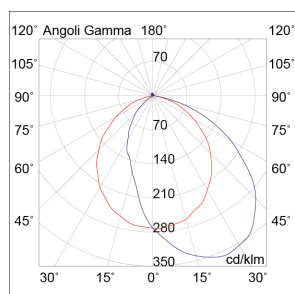

Al fine di favorire un costante aggiornamento dei propri prodotti, ROSSINI ILLUMINAZIONE si riserva il diritto di apportare modifiche per migliorare senza preavviso.

Caratteristiche Prodotto

Gruppo etim:	EG000027
Classe etim:	EC002892
Installazione:	Lampade da parete/applique
Materiale:	Metallo
Colore:	Bianco
Dimensioni:	300 x 150 x 50 mm
Attacco:	ALTRO
Sorgente:	LED
Potenza:	8W
Temperatura colore:	3000K
Emissione:	Diretto/Indiretto
Flusso nominale diretto:	500 lm
CRI:	>80
Alimentatore:	Incluso, integrato
Dimmer:	TAGLIO DI FASE
Tensione di alimentazione:	220-240V AC
Frequenza di alimentazione:	50/60HZ
Grado di protezione:	IP54
Classe di isolamento:	I