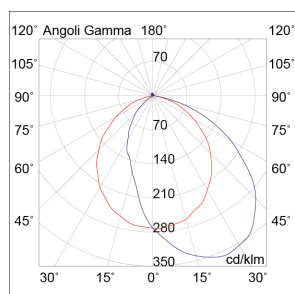

KLAUS

A.10349-15-B

INTERNO Applique

Descrizione

KLAUS - APPLIQUE BIANCA LED 5,5W IP54 3000K CRI8

Lampada LED (3000K) da tavolo e a parete per esterno (IP54) realizzata in pressofusione di alluminio verniciato bianco, con alimentatore integrato. Design essenziale e moderno che integra funzionalità ed estetica. Accensione touch (on/off) per le lampade da tavolo. La versione a parete, in virtù della linea pulita e minimal, si presta per installazione anche in ambienti interni con giunti certificati IP68 per la realizzazione di connessioni elettriche, sicure, durevoli e con barriera anticondensa. Disponibile in tre misure e relative potenze.

Al fine di favorire un costante aggiornamento dei propri prodotti, ROSSINI ILLUMINAZIONE si riserva il diritto di apportare modifiche per migliorare senza preavviso.

Caratteristiche Prodotto

Gruppo etim:	EG000027
Classe etim:	EC002892
Installazione:	Lampade da parete/applique
Materiale:	Metallo
Colore:	Bianco
Dimensioni:	150 x 150 x 50 mm
Attacco:	ALTRO
Sorgente:	LED
Potenza:	5,5W
Temperatura colore:	3000K
Emissione:	Diretto/Indiretto
Flusso nominale diretto:	270 lm
CRI:	>80
Alimentatore:	Incluso, integrato
Dimmer:	TAGLIO DI FASE
Tensione di alimentazione:	220-240V AC
Frequenza di alimentazione:	50/60HZ
Grado di protezione:	IP54
Classe di isolamento:	I