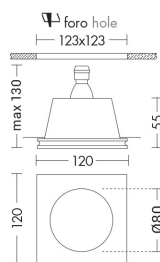

### Caratteristiche Prodotto

Gruppo etim:	EG000027
Classe etim:	EC001744
Installazione:	Incasso a scomparsa/in gesso
Materiale:	Gesso
Colore:	Bianco
Dimensioni:	120 x 120 x 55 mm
Foro:	123x123mm
Peso netto:	0.6 kg
Attacco:	GU10
Sorgente:	LAMPADINA
Potenza:	1x50W
Emissione:	Diretto
Tensione di alimentazione:	220-240V AC
Frequenza di alimentazione:	50/60HZ
Grado di protezione:	IP20
Classe di isolamento:	II