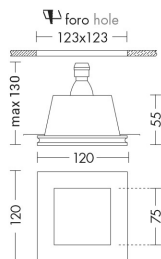

LUNA

9833

INTERNO Incasso a scomparsa/in gesso

Descrizione

LUNA - DOWNLIGHT IN GESSO RASATO BIANCO CON VETRO GU10 IP2 - QUADRATO

Downlight ad incasso in gesso rasato a scomparsa totale. Disponibile in versione tonda e quadrata, con vetro a protezione per un effetto di luce diffusa. Attacco GU10 che consente di montare lampadina LED. Cassaforma per installazione in muratura da ordinare come accessorio.

Caratteristiche Prodotto

Gruppo etim:	EG000027
Classe etim:	EC001744
Installazione:	Incasso a scomparsa/in gesso
Materiale:	Gesso
Colore:	Bianco
Dimensioni:	120 x 120 x 55 mm
Foro:	123x123mm
Peso netto:	0.6 kg
Attacco:	GU10
Sorgente:	LAMPADINA
Potenza:	1x50W
Emissione:	Diretto
Tensione di alimentazione:	220-240V AC
Frequenza di alimentazione:	50/60HZ
Grado di protezione:	IP20
Classe di isolamento:	II