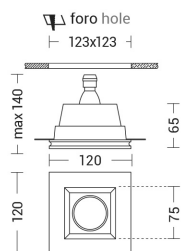

WIKI 9831

INTERNO Incasso a scomparsa/in gesso

Descrizione

DOWNLIGHT QUADRATO IN GESSO RASATO BIANCO GU10 IP2 - WIKI

Downlight ad incasso in gesso rasato a scomparsa totale con attacco GU10 che consente di montare lampadina LED. Struttura quadrata, singola o doppia. La versione singola è disponibile anche con luce laterale fissa inclinata di 45°. Per la versione cod. 9831 cassaforma per installazione in muratura da ordinare come accessorio.

Caratteristiche Prodotto

Gruppo etim:	EG000027
Classe etim:	EC001744
Installazione:	Incasso a scomparsa/in gesso
Materiale:	Gesso
Colore:	Bianco
Dimensioni:	120 x 120 x 65 mm
Foro:	123x123mm
Peso netto:	0.7 kg
Attacco:	GU10
Sorgente:	LAMPADINA
Potenza:	1x50W
Emissione:	Diretto
Tensione di alimentazione:	220-240V AC
Frequenza di alimentazione:	50/60HZ
Grado di protezione:	IP20
Classe di isolamento:	II