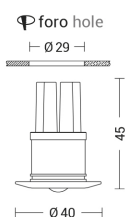

BAZ 8856

INTERNO Incasso a soffitto

Descrizione

BAZ - DOWNLIGHT RGB CROMO LED 2W 50° IP44 RGB

Downlight LED RGB, con ottica a 50° installabile a parete o soffitto. Struttura in ottone cromato con lente in vetro, cavo di alimentazione incluso e può essere installato in ambienti con elevata polvere e umidità (IP44). Necessita di alimentatore LED TS.412 da installare in remoto. Cassaforma per installazione in muratura da ordinare come accessorio. Disponibili cavi precablati per connessione rapida da ordinare separatamente.

Caratteristiche Prodotto

Gruppo etim:	EG000027
Classe etim:	EC001744
Installazione:	Incasso a soffitto
Materiale:	Alluminio
Colore:	Cromo
Dimensioni:	Ø 40 x 45 mm
Foro:	29mm
Peso netto:	0.07 kg
Attacco:	ALTRO
Sorgente:	LED
Potenza:	2W
mA:	220
Emissione:	Diretto
Flusso nominale diretto:	110 lm
Ottica:	50°
Alimentatore:	Non incluso, da installare in remoto
Tensione di alimentazione:	220-240V AC
Frequenza di alimentazione:	50/60HZ
Grado di protezione:	IP44
Classe di isolamento:	III