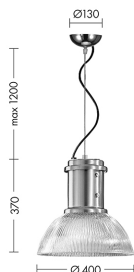

BEK 794-40

INTERNO Lampade a sospensione

Descrizione

BEK - SOSPENSIONE IN VETRO TRASPARENTE E27 IP20

Lampada a sospensione in stile industriale con struttura in metallo nichelato e diffusore in vetro rigato. Attacco E27 che consente di montare lampadina LED.

Caratteristiche Prodotto

Gruppo etim:	EG000027
Classe etim:	EC001743
Installazione:	Lampade a sospensione
Materiale:	Vetro
Colore:	Trasparente
Dimensioni:	Ø 400 x 370 x 1200 mm
Attacco:	E27
Sorgente:	LAMPADINA
Potenza:	1x75W
Emissione:	Diretto
Tensione di alimentazione:	220-240V AC
Frequenza di alimentazione:	50/60HZ
Grado di protezione:	IP20
Classe di isolamento:	I