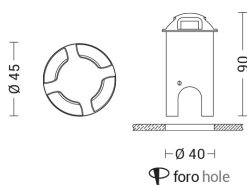

### UPLIGHT IN ALLUMINIO SATINATO LED 2W IP67 3000K CRI8 - EDI

Segnapasso LED da esterno calpestabile (IP67) (max. 1000Kg), 1W 350mA, struttura in alluminio. Disponibile in due temperature colore (3000K e 4000K) e nelle versioni da una o quattro finestre. Necessita di alimentatore da installare in remoto, cassaforma in dotazione. Disponibili giunti certificati IP68 per la realizzazione delle connessioni elettriche, sicure, durevoli e con barriera anticondensa.

## Caratteristiche Prodotto

Gruppo etim:	EG000027
Classe etim:	EC000758
Installazione:	Incasso a terra
Materiale:	Alluminio
Colore:	Alluminio satinato
Dimensioni:	Ø 45 x 15 x 90 mm
Foro:	40mm
Peso netto:	0.5 kg
Attacco:	ALTRO
Sorgente:	LED
Potenza:	2W
mA:	350
Temperatura colore:	3000K
Emissione:	Indiretto
Flusso nominale diretto:	90 lm
CRI:	>80
Tensione di alimentazione:	220-240V AC
Frequenza di alimentazione:	50/60HZ
Grado di protezione:	IP67
Classe di isolamento:	III