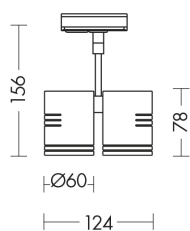

## 6036-2-B

INTERNO Binario e proiettori

#### RABAB - FARETTO DA BINARIO

Proiettore doppio a binario orientabile in pressofusione di alluminio con attacco GU10 che consentedi montare lampadina LED. Installabile su binariomonofase SQUASH e SQUASH PRO. Regolabile e orientabile di 355° rispetto all'asse verticale di  $\pm 90^\circ$  rispetto all'asse orizzontale. Disponibile in due finiture: bianco e nero. Disponibile accessorio per attacco a parete/plafone da ordinare separatamente.

### Caratteristiche Prodotto

Gruppo etim:	EG000027
Classe etim:	EC001744
Installazione:	Binario
Materiale:	Alluminio
Colore:	Bianco
Dimensioni:	Ø 124 x 156 mm
Peso netto:	8 kg
Attacco:	GU10
Sorgente:	LAMPADINA
Potenza:	2x50W
Emissione:	Diretto
Tensione di alimentazione:	220-240V
Frequenza di alimentazione:	50/60HZ
Grado di protezione:	IP20
Classe di isolamento:	II