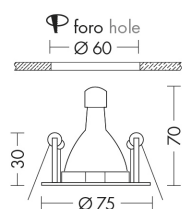

PAGE 5188-OL

INTERNO Incasso a soffitto

Descrizione

PAGE - DOWNLIGHT ORO LUCIDO GU5,3 IP2

Downlight tondo a 12V, con attacco GU5,3 che consente di montare lampadina LED. Struttura in metallo, disponibile in sei finiture (bianco, grigio, cromo, nero, nickel opaco, oro lucido). Alimentatore da installare in remoto e cassaforma per installazione in muratura da ordinare come accessorio.

Caratteristiche Prodotto

Gruppo etim:	EG000027
Classe etim:	EC001744
Installazione:	Incasso a soffitto
Materiale:	Metallo
Colore:	Oro lucido
Dimensioni:	Ø 75 x 30 x 70 mm
Foro:	60mm
Peso netto:	0.1 kg
Attacco:	GU5,3
Sorgente:	LAMPADINA
Potenza:	1x50W
Emissione:	Diretto
Alimentatore:	Non incluso, da installare in remoto
Tensione di alimentazione:	12V DC
Grado di protezione:	IP20
Classe di isolamento:	III