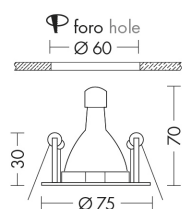

PAGE 5188-NO

INTERNO Incasso a soffitto

Descrizione

PAGE - DOWNLIGHT NICHEL OPACO GU5,3 IP2

Downlight tondo a 12V, con attacco GU5,3 che consente di montare lampadina LED. Struttura in metallo, disponibile in sei finiture (bianco, grigio, cromo, nero, nickel opaco, oro lucido). Alimentatore da installare in remoto e cassaforma per installazione in muratura da ordinare come accessorio.

Caratteristiche Prodotto

Gruppo etim:	EG000027
Classe etim:	EC001744
Installazione:	Incasso a soffitto
Materiale:	Metallo
Colore:	Nichel opaco
Dimensioni:	Ø 75 x 30 x 70 mm
Foro:	60mm
Peso netto:	0.1 kg
Attacco:	GU5,3
Sorgente:	LAMPADINA
Potenza:	1x50W
Emissione:	Diretto
Alimentatore:	Non incluso, da installare in remoto
Tensione di alimentazione:	12V DC
Grado di protezione:	IP20
Classe di isolamento:	III