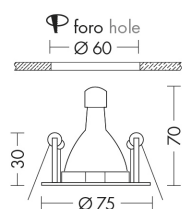

### PAGE - DOWNLIGHT GRIGIO GU5,3 IP2

Downlight tondo a 12V, con attacco GU5,3 che consente di montare lampadina LED. Struttura in metallo, disponibile in sei finiture (bianco, grigio, cromo, nero, nickel opaco, oro lucido). Alimentatore da installare in remoto e cassaforma per installazione in muratura da ordinare come accessorio.

## Caratteristiche Prodotto

Gruppo etim:	EG000027
Classe etim:	EC001744
Installazione:	Incasso a soffitto
Materiale:	Metallo
Colore:	Grigio
Dimensioni:	Ø 75 x 30 x 70 mm
Foro:	60mm
Peso netto:	0.1 kg
Attacco:	GU5,3
Sorgente:	LAMPADINA
Potenza:	1x50W
Emissione:	Diretto
Alimentatore:	Non incluso, da installare in remoto
Tensione di alimentazione:	12V DC
Grado di protezione:	IP20
Classe di isolamento:	III