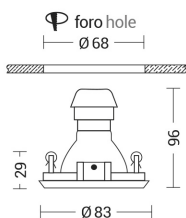

### THERA - DOWNLIGHT TONDO CROMO GU10 IP20 - TONDO FISSO

Downlight tondo o quadrato, fisso o orientabile su un unico asse di +/-25°, con attacco GU10 che consente di montare lampadina LED. Struttura in metallo verniciato, disponibile in sei finiture (bianco, grigio, cromo, nero, nickel opaco e oro lucido) e cassaforma per installazione in muratura da ordinare come accessorio.

## Caratteristiche Prodotto

Gruppo etim:	EG000027
Classe etim:	EC001744
Installazione:	Incasso a soffitto
Materiale:	Metallo
Colore:	Cromo
Dimensioni:	Ø 83 x 29 x 96 mm
Foro:	68mm
Peso netto:	0.2 kg
Attacco:	GU10
Sorgente:	LAMPADINA
Potenza:	1x50W
Emissione:	Diretto
Tensione di alimentazione:	220-240V AC
Frequenza di alimentazione:	50/60HZ
Grado di protezione:	IP20
Classe di isolamento:	I