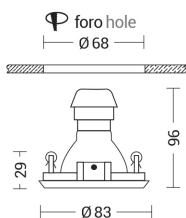

#### THERA - DOWNLIGHT TONDO BIANCO GU10 IP20 - TONDO FISSO

Downlight tondo o quadrato, fisso o orientabile su un unico asse di +/-25°, con attacco GU10 che consente di montare lampadina LED. Struttura in metallo verniciato, disponibile in sei finiture (bianco, grigio, cromo, nero, nickel opaco e oro lucido) e cassaforma per installazione in muratura da ordinare come accessorio.

### Caratteristiche Prodotto

Gruppo etim:	EG000027
Classe etim:	EC001744
Installazione:	Incasso a soffitto
Materiale:	Metallo
Colore:	Bianco
Dimensioni:	Ø 83 x 29 x 96 mm
Foro:	68mm
Peso netto:	0.2 kg
Attacco:	GU10
Sorgente:	LAMPADINA
Potenza:	1x50W
Emissione:	Diretto
Tensione di alimentazione:	220-240V AC
Frequenza di alimentazione:	50/60HZ
Grado di protezione:	IP20
Classe di isolamento:	I