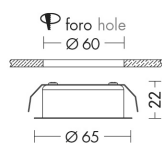

### NET - DOWNLIGHT ORO LUCIDO G4 IP20 - TONDO G4

Downlight a LED (3W, 3000K) e 12V (con attacco G4). Struttura in metallo e diffusore in vetro satinato. In virtù del ridotto spessore è consigliato per spazi ristretti. Disponibile in quattro finiture (bianco, cromo, nero ed oro lucido). Versione LED con ottima resa cromatica (CRI>85) e corredata di alimentatore da installare in remoto. La versione 12V necessita di alimentatore da installare in remoto. Cassaforma per installazione in muratura da ordinare come accessorio.

## Caratteristiche Prodotto

Gruppo etim:	EG000027
Classe etim:	EC001744
Installazione:	Incasso a soffitto
Materiale:	Metallo
Colore:	Oro lucido
Dimensioni:	Ø 65 x 22 mm
Foro:	60mm
Peso netto:	0.1 kg
Attacco:	G4
Sorgente:	LAMPADINA
Potenza:	1x20W
Emissione:	Diretto
Alimentatore:	Non incluso, da installare in remoto
Tensione di alimentazione:	12V DC
Grado di protezione:	IP20
Classe di isolamento:	III