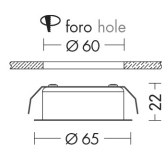

NET 5120-N

INTERNO Incasso a soffitto

Descrizione

NET - DOWNLIGHT NERO G4 IP20 - TONDO G4

Downlight a LED (3W, 3000K) e 12V (con attacco G4). Struttura in metallo e diffusore in vetro satinato. In virtù del ridotto spessore è consigliato per spazi ristretti. Disponibile in quattro finiture (bianco, cromo, nero ed oro lucido). Versione LED con ottima resa cromatica (CRI>85) e corredata di alimentatore da installare in remoto. La versione 12V necessita di alimentatore da installare in remoto. Cassaforma per installazione in muratura da ordinare come accessorio.

Caratteristiche Prodotto

Gruppo etim:	EG000027
Classe etim:	EC001744
Installazione:	Incasso a soffitto
Materiale:	Metallo
Colore:	Nero
Dimensioni:	Ø 65 x 22 mm
Foro:	60mm
Peso netto:	0.1 kg
Attacco:	G4
Sorgente:	LAMPADINA
Potenza:	1x20W
Emissione:	Diretto
Alimentatore:	Non incluso, da installare in remoto
Tensione di alimentazione:	12V DC
Grado di protezione:	IP20
Classe di isolamento:	III