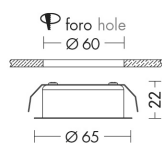

NET 5120-B

INTERNO Incasso a soffitto

Descrizione

DOWNLIGHT BIANCO G4 IP2 - NET

Downlight a LED (3W, 3000K) e 12V (con attacco G4). Struttura in metallo e diffusore in vetro satinato. In virtù del ridotto spessore è consigliato per spazi ristretti. Disponibile in quattro finiture (bianco, cromo, nero ed oro lucido). Versione LED con ottima resa cromatica (CRI>85) e corredata di alimentatore da installare in remoto. La versione 12V necessita di alimentatore da installare in remoto. Cassaforma per installazione in muratura da ordinare come accessorio.

Caratteristiche Prodotto

Gruppo etim:	EG000027
Classe etim:	EC001744
Installazione:	Incasso a soffitto
Materiale:	Metallo
Colore:	Bianco
Dimensioni:	Ø 65 x 22 mm
Foro:	60mm
Peso netto:	0.1 kg
Attacco:	G4
Sorgente:	LAMPADINA
Potenza:	1x20W
Emissione:	Diretto
Alimentatore:	Non incluso, da installare in remoto
Tensione di alimentazione:	12V DC
Grado di protezione:	IP20
Classe di isolamento:	III