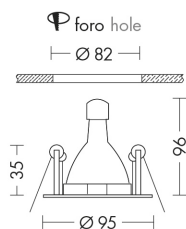

#### THERA - DOWNLIGHT GRIGIO GU10 IP20 - TONDO ORIENTABILE

Downlight tondo o quadrato, fisso o orientabile su un unico asse di +/-25°, con attacco GU10 che consente di montare lampadina LED. Struttura in metallo verniciato, disponibile in sei finiture (bianco, grigio, cromo, nero, nickel opaco e oro lucido) e cassaforma per installazione in muratura da ordinare come accessorio.

### Caratteristiche Prodotto

Gruppo etim:	EG000027
Classe etim:	EC001744
Installazione:	Incasso a soffitto
Materiale:	Metallo
Colore:	Grigio
Dimensioni:	Ø 95 x 35 x 96 mm
Foro:	82mm
Peso netto:	0.3 kg
Attacco:	GU10
Sorgente:	LAMPADINA
Potenza:	1x50W
Emissione:	Diretto
Tensione di alimentazione:	220-240V AC
Frequenza di alimentazione:	50/60HZ
Grado di protezione:	IP20
Classe di isolamento:	II