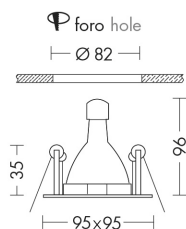

THERA

205981-B

INTERNO Incasso a soffitto

Descrizione

DOWNLIGHT BIANCO GU10 IP2 - THERA

Downlight tondo o quadrato, fisso o orientabile su un unico asse di +/-25°, con attacco GU10 che consente di montare lampadina LED. Struttura in metallo verniciato, disponibile in sei finiture (bianco, grigio, cromo, nero, nickel opaco e oro lucido) e cassaforma per installazione in muratura da ordinare come accessorio.

Caratteristiche Prodotto

Gruppo etim:	EG000027
Classe etim:	EC001744
Installazione:	Incasso a soffitto
Materiale:	Metallo
Colore:	Bianco
Dimensioni:	95 x 95 x 35 x 96 mm
Foro:	82mm
Peso netto:	0.3 kg
Attacco:	GU10
Sorgente:	LAMPADINA
Potenza:	1x50W
Emissione:	Diretto
Tensione di alimentazione:	220-240V AC
Frequenza di alimentazione:	50/60HZ
Grado di protezione:	IP20
Classe di isolamento:	II