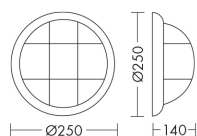

CORTESE

1696-N

ESTERNO Applique

Descrizione

CORTESE - APPLIQUE/PLAFONIERA TONDA NERA E27 IP54 - TONDO

Apparecchio a parete e plafone per esterno (IP54), con attacco E27 che consente di montare lampadina LED. Struttura e griglia di protezione in alluminio (IK04 resistente agli urti), verniciato con polveri poliestere ad elevata resistenza ai raggi ultravioletti e alla corrosione, diffusore in vetro satinato. Proposto in versione tonda e ovale, in due misure e due finiture (bianco e nero). Disponibili giunti certificati IP68 per la realizzazione delle connessioni elettriche, sicure, durevoli e con barriera anticondensa.

Caratteristiche Prodotto

Gruppo etim:	EG000027
Classe etim:	EC002892
Installazione:	Lampade da parete/applique, Lampade da soffitto/plafoniere
Materiale:	Alluminio
Colore:	Nero
Dimensioni:	Ø 250 x 140 mm
Peso netto:	1.6 kg
Attacco:	E27
Sorgente:	LAMPADINA
Potenza:	1x75W
Emissione:	Diretto
Tensione di alimentazione:	220-240V AC
Frequenza di alimentazione:	50/60HZ
Grado di protezione:	IP54
Resistenza alla rottura:	IK04
Classe di isolamento:	I