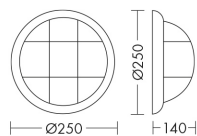

CORTESE

1696-B

ESTERNO Applique

Descrizione

CORTESE - APPLIQUE/PLAFONIERA TONDA BIANCA E27 IP54 - TONDO

Apparecchio a parete e plafone per esterno (IP54), con attacco E27 che consente di montare lampadina LED. Struttura e griglia di protezione in alluminio (IK04 resistente agli urti), verniciato con polveri poliestere ad elevata resistenza ai raggi ultravioletti e alla corrosione, diffusore in vetro satinato. Proposto in versione tonda e ovale, in due misure e due finiture (bianco e nero). Disponibili giunti certificati IP68 per la realizzazione delle connessioni elettriche, sicure, durevoli e con barriera anticondensa.

Caratteristiche Prodotto

Gruppo etim:	EG000027
Classe etim:	EC002892
Installazione:	Lampade da parete/applique, Lampade da soffitto/plafoniere
Materiale:	Alluminio
Colore:	Bianco
Dimensioni:	Ø 250 x 140 mm
Peso netto:	1.6 kg
Attacco:	E27
Sorgente:	LAMPADINA
Potenza:	1x75W
Emissione:	Diretto
Tensione di alimentazione:	220-240V AC
Frequenza di alimentazione:	50/60HZ
Grado di protezione:	IP54
Resistenza alla rottura:	IK04
Classe di isolamento:	I