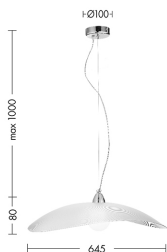

MELVIN

1073-60-B

INTERNO Lampade a sospensione

Descrizione

MELVIN - SOSPENSIONE CROMO/VETRO
SERIGRAFATO E27 IP20 64CM

Lampada a sospensione, da parete e a soffitto in vetro satinato serigrafato. Struttura e particolari in metallo cromato. Proposta in diverse misure e relative potenze. Attacco E27 che consente di montare lampadina a LED.

Caratteristiche Prodotto

Gruppo etim:	EG000027
Classe etim:	EC001743
Installazione:	Lampade a sospensione
Materiale:	Vetro
Colore:	Bianco
Dimensioni:	645 x 500 x 80 x 1000 mm
Attacco:	E27
Sorgente:	LAMPADINA
Potenza:	1x75W
Tensione di alimentazione:	220-240V AC
Frequenza di alimentazione:	50/60HZ
Grado di protezione:	IP20
Classe di isolamento:	I