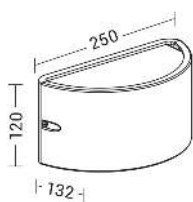

DRAKE

10029-GR

ESTERNO Applique

Descrizione

APPLIQUE GRIGIA E27 IP54 - DRAKE

Apparecchio a parete per esterno (IP54) con attacco E27 che consente di montare lampadina LED. Struttura in pressofusione di alluminio verniciato con polveri poliestere a elevata resistenza ai raggi ultravioletti e alla corrosione, diffusore in policarbonato. Disponibile nella versione con effetto tutta luce, con luce diffusa e protetta o nella versione biemissione. Proposto in tre finiture: bianco, grigio, antracite. Disponibili giunti certificati IP68 per la realizzazione delle connessioni elettriche, sicure, durevoli e con barriera anticondensa.

Caratteristiche Prodotto

Gruppo etim:	EG000027
Classe etim:	EC002892
Installazione:	Lampade da parete/applique
Materiale:	Alluminio
Colore:	Grigio
Dimensioni:	250 x 132 x 120 mm
Peso netto:	0.7 kg
Attacco:	E27
Sorgente:	LAMPADINA
Potenza:	1x75W
Emissione:	Diretto/Indiretto
Tensione di alimentazione:	220-240V AC
Frequenza di alimentazione:	50/60HZ
Grado di protezione:	IP54
Classe di isolamento:	I