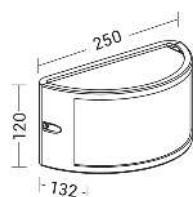

### DRAKE - APPLIQUE GRIGIA E27 IP54 - TUTTA LUCE

Apparecchio a parete per esterno (IP54) con attacco E27 che consente di montare lampadina LED. Struttura in pressofusione di alluminio verniciato con polveri poliestere a elevata resistenza ai raggi ultravioletti e alla corrosione, diffusore in policarbonato. Disponibile nella versione con effetto tutta luce, con luce diffusa e protetta o nella versione biemissione. Proposto in tre finiture: bianco, grigio, antracite. Disponibili giunti certificati IP68 per la realizzazione delle connessioni elettriche, sicure, durevoli e con barriera anticondensa.

## Caratteristiche Prodotto

Gruppo etim:	EG000027
Classe etim:	EC002892
Installazione:	Lampade da parete/applique
Materiale:	Alluminio
Colore:	Grigio
Dimensioni:	250 x 132 x 120 mm
Peso netto:	0.7 kg
Attacco:	E27
Sorgente:	LAMPADINA
Potenza:	1x75W
Emissione:	Diretto/Indiretto
Tensione di alimentazione:	220-240V AC
Frequenza di alimentazione:	50/60HZ
Grado di protezione:	IP54
Classe di isolamento:	I