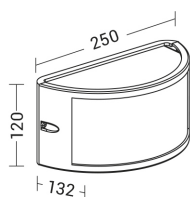

DRAKE 10025-AN

ESTERNO Applique

Descrizione

DRAKE - APPLIQUE ANTRACITE E27 IP54 - TUTTA LUCE

Apparecchio a parete per esterno (IP54) con attacco E27 che consente di montare lampadina LED. Struttura in pressofusione di alluminio verniciato con polveri poliestere a elevata resistenza ai raggi ultravioletti e alla corrosione, diffusore in policarbonato. Disponibile nella versione con effetto tutta luce, con luce diffusa e protetta o nella versione biemissione. Proposto in tre finiture: bianco, grigio, antracite. Disponibili giunti certificati IP68 per la realizzazione delle connessioni elettriche, sicure, durevoli e con barriera anticondensa.

Caratteristiche Prodotto

Gruppo etim:	EG000027
Classe etim:	EC002892
Installazione:	Lampade da parete/applique
Materiale:	Alluminio
Colore:	Antracite
Dimensioni:	250 x 132 x 120 mm
Peso netto:	0.7 kg
Attacco:	E27
Sorgente:	LAMPADINA
Potenza:	1x75W
Emissione:	Diretto/Indiretto
Tensione di alimentazione:	220-240V AC
Frequenza di alimentazione:	50/60HZ
Grado di protezione:	IP54
Classe di isolamento:	I