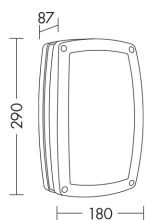

DUFF 10017-AN

ESTERNO Applique

Descrizione

DUFF - APPLIQUE/PLAFONIERA ANTRACITE E27 IP54

Apparecchio a parete per esterno (IP55), con attacco E27 che consente di montare lampadina LED. Struttura in pressofusione di alluminio verniciato con polveri poliestere a elevata resistenza ai raggi ultravioletti e alla corrosione, diffusore in policarbonato con diffusione di luce frontale e laterale. Proposto in tre finiture (bianco, antracite e grigio). Disponibili giunti certificati IP68 per la realizzazione delle connessioni elettriche, sicure, durevoli e con barriera anticondensa.

Caratteristiche Prodotto

Gruppo etim:	EG000027
Classe etim:	EC002892
Installazione:	Lampade da parete/applique, Lampade da soffitto/plafoniere
Materiale:	Alluminio
Colore:	Antracite
Dimensioni:	180 x 87 x 290 mm
Peso netto:	1 kg
Attacco:	E27
Sorgente:	LAMPADINA
Potenza:	2x75W
Emissione:	Diretto/Indiretto
Tensione di alimentazione:	220-240V AC
Frequenza di alimentazione:	50/60HZ
Grado di protezione:	IP54
Classe di isolamento:	I