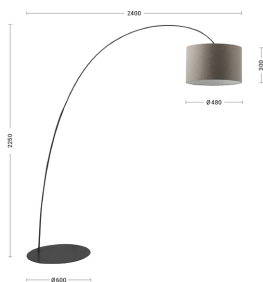

## VIV008NGR

Lampade da terra

Descrizione

### VIVIEN - PIANTANA AD ARCO NERA CILINDRO GR

Lampada a sospensione, a plafone, da parete, da tavolo e da terra con paralume in tessuto con formacilindrica o conica, struttura in metallo verniciato bianco o nero con cavi in PVC in tinta. La versione a plafone è proposta anche con braccio fisso per punti luce decentrati. Le quattro diverse finiture (avorio, tortora, antracite e grigio) e l'attacco E27 che consente di montare lampadina LED, la rendono perfetta per illuminare ogni angolo della casa.

#### Caratteristiche Prodotto

Gruppo etim:	EG000027
Classe etim:	EC000300
Installazione:	Lampade da terra
Materiale:	Metallo
Colore:	Grigio
Dimensioni:	Ø 480 x 2400 x 2250 mm
Attacco:	E27
Sorgente:	LAMPADINA
Potenza:	1x75W
Grado di protezione:	IP20
Classe di isolamento:	II