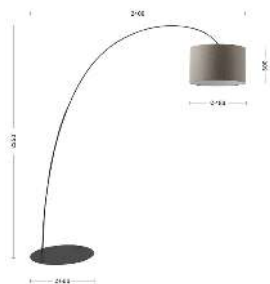

VIVIEN

VIV008BGR

Lampade da terra

Descrizione

VIVIEN - PIANTANA AD ARCO BIANCA CILINDRO GR

Lampada a sospensione, a plafone, da parete, da tavolo e da terra con paralume in tessuto con formacilindrica o conica, struttura in metallo verniciato bianco o nero con cavi in PVC in tinta. La versione a plafone è proposta anche con braccio fisso per punti luce decentrati. Le quattro diverse finiture (avorio, tortora, antracite e grigio) e l'attacco E27 che consente di montare lampadina LED, la rendono perfetta per illuminare ogni angolo della casa.

Caratteristiche Prodotto

Gruppo etim:	EG000027
Classe etim:	EC000300
Installazione:	Lampade da terra
Materiale:	Metallo
Colore:	Grigio
Dimensioni:	Ø 480 x 2400 x 2250 mm
Attacco:	E27
Sorgente:	LAMPADINA
Potenza:	1x75W
Grado di protezione:	IP20
Classe di isolamento:	II

Note: Versione con paralume cilindrico. Cavo in pvc nero per struttura nera

Al fine di favorire un costante aggiornamento dei propri prodotti, ROSSINI ILLUMINAZIONE si riserva il diritto di apportare modifiche per migliorare senza preavviso.