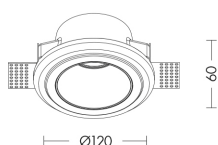

#### INC IN GESSO GU10 1X13W TONDO OR - VIRTUAL PLASTER

Faretto ad incasso in gesso rasato a scomparsa totale, dalla forma tonda o quadrata con ottica arretrata. Proposto con attacco GU10 che consente di montare lampadina LED. Struttura in gesso, riflettore interno disponibile in quattro finiture colore (nero, cromo, oro e bronzo) che impreziosiscono il prodotto e gli danno un aspetto maggiormente decorativo, in grado anche di adattarsi a qualunque stile e ambiente. Disponibili accessori per modellare il fascio di luce.

### Caratteristiche Prodotto

Gruppo etim:	EG000027
Classe etim:	EC001744
Installazione:	Incasso a soffitto
Materiale:	Gesso
Colore:	Oro
Dimensioni:	Ø 120 x 60 mm
Foro:	123mm
Peso netto:	0.7 kg
Attacco:	GU10
Sorgente:	Lampadina LED
Potenza:	1x13W
Emissione:	Diretto
Tensione di alimentazione:	220-240V
Frequenza di alimentazione:	50/60HZ
Grado di protezione:	IP20
Classe di isolamento:	II