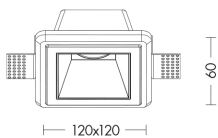

VIRTUAL PLASTER

VIR003N

INTERNO Incasso a scomparsa/in gesso

Descrizione

INC IN GESSO GU10 1X13W QUADRATO N - VIRTUAL PLASTER

Faretto ad incasso in gesso rasato a scomparsa totale, dalla forma tonda o quadrata con ottica arretrata. Proposto con attacco GU10 che consente di montare lampadina LED. Struttura in gesso, riflettore interno disponibile in quattro finiture colore (nero, cromo, oro e bronzo) che impreziosiscono il prodotto e gli danno un aspetto maggiormente decorativo, in grado anche di adattarsi a qualunque stile e ambiente. Disponibili accessori per modellare il fascio di luce.

Caratteristiche Prodotto

Gruppo etim:	EG000027
Classe etim:	EC001744
Installazione:	Incasso a soffitto
Materiale:	Gesso
Colore:	Nero
Dimensioni:	120 x 120 x 60 mm
Foro:	123x123mm
Peso netto:	0.7 kg
Attacco:	GU10
Sorgente:	Lampadina LED
Potenza:	1x13W
Emissione:	Diretto
Tensione di alimentazione:	220-240V
Frequenza di alimentazione:	50/60HZ
Grado di protezione:	IP20
Classe di isolamento:	II