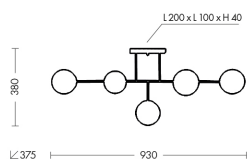

VALO

VAL001N

Lampade da soffitto/plafoniere

Descrizione

VALO - PLAFONIERA NERO 5 LUCI

Lampada da soffitto dal design moderno e minimale. Struttura in metallo nella finitura oro satinato o nero opaco, con cinque punti luminosi omnidirezionali per una luce diffusa e omogenea. Un prodotto che si presta alla personalizzazione grazie all'utilizzo di lampade decorative LED: in particolare la finitura fumè delle nostre lampadine vintage ne risalta particolarmente i contrasti cromatici. Attacco E27 che consente di personalizzare ulteriormente il prodotto montando una lampadina a vista o LED a scelta.

Caratteristiche Prodotto

Gruppo etim:	EG000027
Classe etim:	EC002892
Installazione:	Lampade da soffitto/plafoniere
Materiale:	Metallo
Colore:	Nero
Dimensioni:	930 x 375 x 380 mm
Attacco:	E27
Sorgente:	LAMPADINA
Potenza:	5x75W
Tensione di alimentazione:	220-240V
Frequenza di alimentazione:	50/60HZ
Grado di protezione:	IP20
Classe di isolamento:	I