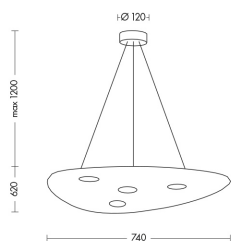

UFO

UFO003N

INTERNO Lampade a sospensione

Descrizione

UFO - SOSPENSIONE IN PMMA NERO 4 GX53

Lampada da soffitto, da parete e sospensione con struttura in metallo e pannello sottile tondeggiante in PMMA lucido con tre o quattro portalampada per la versione da soffitto e parete, con quattro portalampada per la versione a sospensione. Cabla con attacco GX53, consente di montare lampadina LED e disponibile in due misure e in due finiture (bianco e nero opaco). Prodotto versatile, ideale in abitazioni moderne per illuminare la sala da pranzo, l'ingresso o le parti comuni con installazioni multiple.

Caratteristiche Prodotto

Gruppo etim:	EG000027
Classe etim:	EC001743
Installazione:	Lampade a sospensione
Materiale:	Metallo
Colore:	Nero
Dimensioni:	740 x 25 x 620 x 1200 mm
Attacco:	GX53
Sorgente:	LAMPADINA
Potenza:	4x9W
Emissione:	Diretto
Tensione di alimentazione:	220-240V
Frequenza di alimentazione:	50/60HZ
Grado di protezione:	IP20
Classe di isolamento:	I