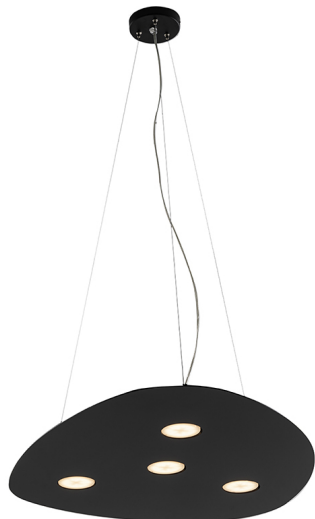

UFO

UFO003N

INTERNO Lampade a sospensione

Descrizione

UFO - SOSPENSIONE IN PMMA NERO 4 GX53

Lampada da soffitto, da parete e sospensione con struttura in metallo e pannello sottile tondeggiante in PMMA lucido con tre o quattro portalampada per la versione da soffitto e parete, con quattro portalampada per la versione a sospensione. Cabla con attacco GX53, consente di montare lampadina LED e disponibile in due misure e in due finiture (bianco e nero opaco). Prodotto versatile, ideale in abitazioni moderne per illuminare la sala da pranzo, l'ingresso o le parti comuni con installazioni multiple.

Caratteristiche Prodotto

Gruppo etim:	EG000027
Classe etim:	EC001743
Installazione:	Lampade a sospensione
Materiale:	Metallo
Colore:	Nero
Dimensioni:	740 x 25 x 620 x 1200 mm
Attacco:	GX53
Sorgente:	LAMPADINA
Potenza:	4x9W
Emissione:	Diretto
Tensione di alimentazione:	220-240V
Frequenza di alimentazione:	50/60HZ
Grado di protezione:	IP20
Classe di isolamento:	I