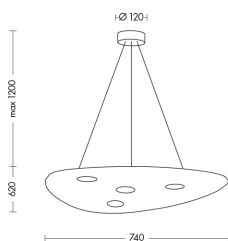

UFO

UFO003B

INTERNO Lampade a sospensione

Descrizione

UFO - SOSPENSIONE IN PMMA BIANCO 4 GX53

Lampada da soffitto, da parete e sospensione con struttura in metallo e pannello sottile tondeggiante in PMMA lucido con tre o quattro portalampada per la versione da soffitto e parete, con quattro portalampada per la versione a sospensione. Cablata con attacco GX53, consente di montare lampadina LED e disponibile in due misure e in due finiture (bianco e nero opaco). Prodotto versatile, ideale in abitazioni moderne per illuminare la sala da pranzo, l'ingresso o le parti comuni con installazioni multiple.

Caratteristiche Prodotto

Gruppo etim:	EG000027
Classe etim:	EC001743
Installazione:	Lampade a sospensione
Materiale:	Metallo
Colore:	Bianco
Dimensioni:	740 x 25 x 620 x 1200 mm
Attacco:	GX53
Sorgente:	LAMPADINA
Potenza:	4x9W
Emissione:	Diretto
Tensione di alimentazione:	220-240V
Frequenza di alimentazione:	50/60HZ
Grado di protezione:	IP20
Classe di isolamento:	I