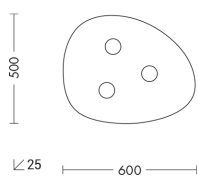

### Caratteristiche Prodotto

Gruppo etim:	EG000027
Classe etim:	EC002892
Installazione:	Lampade da soffitto/plafoniere
Materiale:	Metallo
Colore:	Nero
Dimensioni:	600 x 25 x 500 mm
Attacco:	GX53
Sorgente:	LAMPADINA
Potenza:	3x9W
Emissione:	Diretto
Tensione di alimentazione:	220-240V
Frequenza di alimentazione:	50/60HZ
Grado di protezione:	IP20
Classe di isolamento:	I