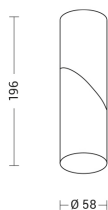

TWIST

TWS001B

INTERNO Lampade da soffitto/plafoniere

Descrizione

TWIST - LAMPADA DA PLAFONE GU10 BIANCA

Apparecchio da soffitto con struttura in alluminio orientabile su un unico asse di 355° per direzionare il fascio di luce. Il design dello snodo centrale permette di ruotare il corpo illuminante di 90° o di mantenerlo fisso per personalizzare ulteriormente l'illuminazione. Attacco GU10 che consentedi montare lampadine LED.

Caratteristiche Prodotto

Gruppo etim:	EG000027
Classe etim:	EC002892
Installazione:	Lampade da soffitto/plafoniere
Materiale:	Alluminio
Colore:	Bianco
Dimensioni:	Ø 58 x 196 mm
Attacco:	GU10
Sorgente:	LAMPADINA
Potenza:	1x15W
Emissione:	Diretto
Grado di protezione:	IP20
Classe di isolamento:	I