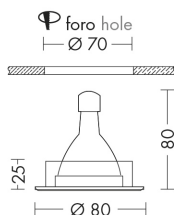

TOP TOP001B

INTERNO Incasso a soffitto

Descrizione

TOP - FARO INCASSO BIANCO 12V/40W

Faretto ad incasso tondo 12V, con attacco GU5,3 che consente di montare lampadina LED. Struttura in alluminio tornito e diffusore in vetro trasparente. Disponibile in due finiture (bianco e alluminosatinato). In virtù del grado di protezione IP54, può essere installato anche in esterno e in ambienti con elevata umidità (bagni). Necessita di alimentatore da installare in remoto. Cassaforma per installazione in muratura da ordinare come accessorio.

Caratteristiche Prodotto

Gruppo etim:	EG000027
Classe etim:	EC001744
Installazione:	Incasso a soffitto
Materiale:	Alluminio
Colore:	Bianco
Dimensioni:	Ø 80 x 25 mm
Foro:	80mm
Peso netto:	0.1 kg
Attacco:	GU5,3
Sorgente:	LAMPADINA
Potenza:	1x50W
Emissione:	Diretto
Alimentatore:	Non incluso, da installare in remoto
Tensione di alimentazione:	12V
Grado di protezione:	IP54
Classe di isolamento:	III