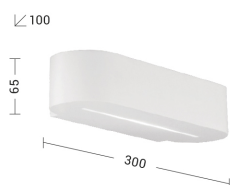

TOOL TO0001

INTERNO Applique

Descrizione

TOOL - LAMPADA DA PARETE IN GESSO

Lampada da parete biemissione, luce indiretta diffusa verso il basso reso con un semplice e sottile taglio di luce. Forma tondeggiante, struttura in gesso che consente la pittura del corpo in finitura colore a propria scelta. Cablata con attacco R7s che consente di montare lampadina LED.

Caratteristiche Prodotto

Gruppo etim:	EG000027
Classe etim:	EC002892
Installazione:	Lampade da parete/applique
Materiale:	Gesso
Colore:	Bianco
Dimensioni:	300 x 105 x 65 mm
Attacco:	R7s117
Potenza:	1x100W
Emissione:	Indiretto
Tensione di alimentazione:	220-240V
Frequenza di alimentazione:	50/60HZ
Grado di protezione:	IP20
Classe di isolamento:	I

Note: Verniciabile.

Al fine di favorire un costante aggiornamento dei propri prodotti, ROSSINI ILLUMINAZIONE si riserva il diritto di apportare modifiche per migliorare senza preavviso.

TOOL
T00001