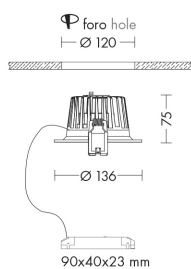

## INCASSO LED 15W 4K - SMART

Faretto LED ad incasso tondo, struttura in pressofusione di alluminio e diffusore in vetro trasparente. LED COB integrato, alimentatore On-Off incluso da installare in remoto. Versione 0-10V o DALI su richiesta. Grazie ai diversi diametri è un semplice e facile sostituto dei faretto ad incasso fluorescenti (2x13W, 2x18W, 2x36W). Grazie all'ottica arretrata fornisce una luce omogenea e puntuale (apertura fascio 40°- 45°) e raggiunge un UGR<19, per installazione in ambienti con videotermini. CRI>90: si presta ad installazioni in ambienti retail. Disponibile in finitura bianca, proposto in diversi diametri e relative potenze e in due temperature colore (3000K e 4000K). Disponibile Kit di emergenza 3H da ordinare accessorio.

## Caratteristiche Prodotto

---

Gruppo etim:	EG000027
Classe etim:	EC001744
Installazione:	Incasso a soffitto
Materiale:	Alluminio
Colore:	Bianco
Dimensioni:	Ø 136 x 75 mm
Foro:	120mm
Attacco:	ALTRO
Sorgente:	LED
Potenza:	15W
Temperatura colore:	4000K
Emissione:	Diretto
Flusso reale diretto:	1260 lm
Efficienza:	84lm/W
Ottica:	40°
CRI:	>90
Rischio fotobiologico:	RG0
Ugr:	<19
Alimentatore:	Incluso, da installare in remoto
Tensione di alimentazione:	220-240V
Frequenza di alimentazione:	50/60HZ
Life time:	50000h
Grado di protezione:	IP20
Resistenza alla rottura:	IK03
Classe di isolamento:	II
Anni di garanzia:	2