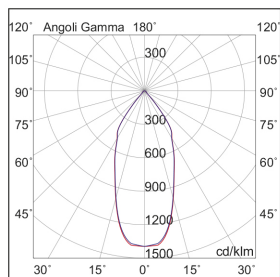

INCASSO LED 15W 4K - SMART

Faretto LED ad incasso tondo, struttura in pressofusione di alluminio e diffusore in vetro trasparente. LED COB integrato, alimentatore On-Off incluso da installare in remoto. Versione 0-10V o DALI su richiesta. Grazie ai diversi diametri è un semplice e facile sostituto dei faretto ad incasso fluorescenti (2x13W, 2x18W, 2x36W). Grazie all'ottica arretrata fornisce una luce omogenea e puntuale (apertura fascio 40°- 45°) e raggiunge un UGR<19, per installazione in ambienti con videotermini. CRI>90: si presta ad installazioni in ambienti retail. Disponibile in finitura bianca, proposto in diversi diametri e relative potenze e in due temperature colore (3000K e 4000K). Disponibile Kit di emergenza 3H da ordinare accessorio.