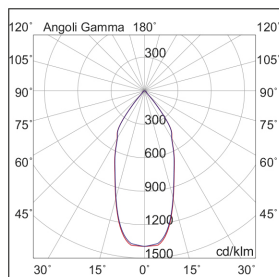

SMART SMA101

INTERNO Incasso a soffitto

Descrizione

INCASSO LED 15W 3K - SMART

Faretto LED ad incasso tondo, struttura in pressofusione di alluminio e diffusore in vetro trasparente. LED COB integrato, alimentatore On-Off incluso da installare in remoto. Versione 0-10V o DALI su richiesta. Grazie ai diversi diametri è un semplice e facile sostituto dei faretto ad incasso fluorescenti (2x13W, 2x18W, 2x36W). Grazie all'ottica arretrata fornisce una luce omogenea e puntuale (apertura fascio 40°- 45°) e raggiunge un UGR<19, per installazione in ambienti con videotermini. CRI>90: si presta ad installazioni in ambienti retail. Disponibile in finitura bianca, proposto in diversi diametri e relative potenze e in due temperature colore (3000K e 4000K). Disponibile Kit di emergenza 3H da ordinare accessorio.

Al fine di favorire un costante aggiornamento dei propri prodotti, ROSSINI ILLUMINAZIONE si riserva il diritto di apportare modifiche per migliorare senza

SMART SMA101

Caratteristiche Prodotto

Gruppo etim:	EG000027
Classe etim:	EC001744
Installazione:	Incasso a soffitto
Materiale:	Alluminio
Colore:	Bianco
Dimensioni:	Ø 136 x 75 mm
Foro:	120mm
Attacco:	ALTRO
Sorgente:	LED
Potenza:	15W
Temperatura colore:	3000K
Emissione:	Diretto
Flusso reale diretto:	1200 lm
Efficienza:	80lm/W
Ottica:	40°
CRI:	>90
Rischio fotobiologico:	RG0
Ugr:	<19
Alimentatore:	Incluso, da installare in remoto
Tensione di alimentazione:	220-240V
Frequenza di alimentazione:	50/60HZ
Life time:	50000h
Grado di protezione:	IP20
Resistenza alla rottura:	IK03
Classe di isolamento:	II
Anni di garanzia:	2