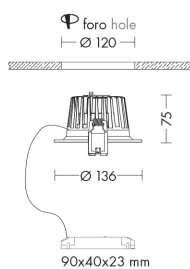

SMART SMA101

INTERNO Incasso a soffitto

Descrizione

INCASSO LED 15W 3K - SMART

Faretto LED ad incasso tondo, struttura in pressofusione di alluminio e diffusore in vetro trasparente. LED COB integrato, alimentatore On-Off incluso da installare in remoto. Versione 0-10V o DALI su richiesta. Grazie ai diversi diametri è un semplice e facile sostituto dei faretto ad incasso fluorescenti (2x13W, 2x18W, 2x36W). Grazie all'ottica arretrata fornisce una luce omogenea e puntuale (apertura fascio 40°- 45°) e raggiunge un UGR<19, per installazione in ambienti con videotermini. CRI>90: si presta ad installazioni in ambienti retail. Disponibile in finitura bianca, proposto in diversi diametri e relative potenze e in due temperature colore (3000K e 4000K). Disponibile Kit di emergenza 3H da ordinare accessorio.

Al fine di favorire un costante aggiornamento dei propri prodotti, ROSSINI ILLUMINAZIONE si riserva il diritto di apportare modifiche per migliorare senza

SMART SMA101

Caratteristiche Prodotto

Gruppo etim:	EG000027
Classe etim:	EC001744
Installazione:	Incasso a soffitto
Materiale:	Alluminio
Colore:	Bianco
Dimensioni:	Ø 136 x 75 mm
Foro:	120mm
Attacco:	ALTRO
Sorgente:	LED
Potenza:	15W
Temperatura colore:	3000K
Emissione:	Diretto
Flusso reale diretto:	1200 lm
Efficienza:	80lm/W
Ottica:	40°
CRI:	>90
Rischio fotobiologico:	RG0
Ugr:	<19
Alimentatore:	Incluso, da installare in remoto
Tensione di alimentazione:	220-240V
Frequenza di alimentazione:	50/60HZ
Life time:	50000h
Grado di protezione:	IP20
Resistenza alla rottura:	IK03
Classe di isolamento:	II
Anni di garanzia:	2