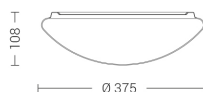

POINT

POI004

ALL Lampade da parete/applique

Descrizione

POINT - PLAFONIERA LED 27W 4K CRI90 IP44

Apparecchio LED installabile a parete o a soffitto con struttura dalla forma rotonda in lamiera d'acciaio verniciata con polvere epossidica e diffusore opale in PMMA per un effetto di luce diffusa. Grazie al suo design compatto si presta ad essere installato in zone di passaggio, corridoi, scale e spazi comuni. In virtù del grado di protezione IP44 è ideale anche in ambienti esterni soggetti a polvere e umidità. Alimentatore integrato. Disponibile in due dimensioni e relative potenze, due temperature colore (3000K e 4000K), in versione DALI.

Al fine di favorire un costante aggiornamento dei propri prodotti, ROSSINI ILLUMINAZIONE si riserva il diritto di apportare modifiche per migliorare senza preavviso.

Caratteristiche Prodotto

Gruppo etim:	EG000027
Classe etim:	EC002892
Installazione:	Lampade da parete/applique, Lampade da soffitto/plafoniere
Materiale:	Polycarbonato
Colore:	Bianco
Dimensioni:	Ø 375 x 108 mm
Peso netto:	1.6 kg
Attacco:	ALTRO
Sorgente:	LED
Potenza:	27W
Temperatura colore:	4000K
Emissione:	Diretto
Flusso reale diretto:	2700 lm
Efficienza:	100lm/W
CRI:	>90
Rischio fotobiologico:	RG0
Alimentatore:	Incluso, integrato
Tensione di alimentazione:	220-240V
Frequenza di alimentazione:	50/60HZ
Life time:	80000h
Grado di protezione:	IP44
Resistenza alla rottura:	IK03
Classe di isolamento:	I
Anni di garanzia:	5