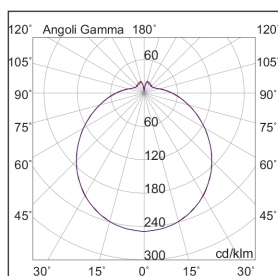

POINT

POI004

ALL Lampade da parete/applique

Descrizione

POINT - PLAFONIERA LED 27W 4K CRI90 IP44

Apparecchio LED installabile a parete o a soffitto con struttura dalla forma rotonda in lamiera d'acciaio verniciata con polvere epossidica e diffusore opale in PMMA per un effetto di luce diffusa. Grazie al suo design compatto si presta ad essere installato in zone di passaggio, corridoi, scale e spazi comuni. In virtù del grado di protezione IP44 è ideale anche in ambienti esterni soggetti a polvere e umidità. Alimentatore integrato. Disponibile in due dimensioni e relative potenze, due temperature colore (3000K e 4000K), in versione DALI.

Al fine di favorire un costante aggiornamento dei propri prodotti, ROSSINI ILLUMINAZIONE si riserva il diritto di apportare modifiche per migliorare senza preavviso.

Caratteristiche Prodotto

Gruppo etim:	EG000027
Classe etim:	EC002892
Installazione:	Lampade da parete/applique, Lampade da soffitto/plafoniere
Materiale:	Polycarbonato
Colore:	Bianco
Dimensioni:	Ø 375 x 108 mm
Peso netto:	1.6 kg
Attacco:	ALTRO
Sorgente:	LED
Potenza:	27W
Temperatura colore:	4000K
Emissione:	Diretto
Flusso reale diretto:	2700 lm
Efficienza:	100lm/W
CRI:	>90
Rischio fotobiologico:	RG0
Alimentatore:	Incluso, integrato
Tensione di alimentazione:	220-240V
Frequenza di alimentazione:	50/60HZ
Life time:	80000h
Grado di protezione:	IP44
Resistenza alla rottura:	IK03
Classe di isolamento:	I
Anni di garanzia:	5