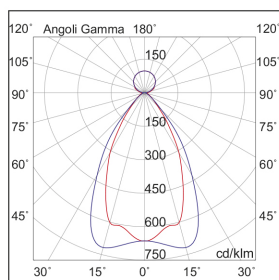

Al fine di favorire un costante aggiornamento dei propri prodotti, ROSSINI ILLUMINAZIONE si riserva il diritto di apportare modifiche per migliorare senza preavviso.

Caratteristiche Prodotto

Gruppo etim:	EG000027
Classe etim:	EC001743
Installazione:	Sistemi lineari
Materiale:	Alluminio
Colore:	Bianco
Dimensioni:	1690 x 65 x 75 mm
Peso netto:	2.5 kg
Attacco:	ALTRO
Sorgente:	LED
Potenza:	37W+16W
Temperatura colore:	4000K
Emissione:	Diretto/Indiretto
Flusso reale diretto:	4882 lm
Flusso reale indiretto:	2790 lm
Efficienza:	146lm/W
Ottica:	60°
CRI:	>90
Rischio fotobiologico:	RG0
Ugr:	<19
Alimentatore:	Incluso, integrato
Dimmer:	DALI2
Tensione di alimentazione:	220-240V
Frequenza di alimentazione:	50/60HZ
Life time:	50000h
Grado di protezione:	IP20
Classe di isolamento:	I
Anni di garanzia:	5