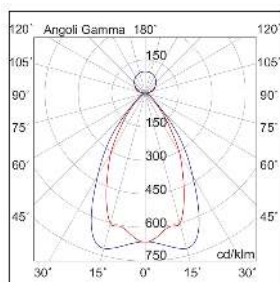

NASHI EVO

NAE204NDA

INTERNO BIEM. MONTAGGIO IN LINEA OTT.

Descrizione

LED BIEM IL 33W 4K LENTI 60° N DALI - NASHI EVO

Apparecchio LED monoemissione o biemissione, per installazione a sospensione o a soffitto. Corpo in alluminio estruso Made in Italy, diffusore in policarbonato con moduli LED di ultima generazione ad elevata efficienza. Configurazioni in linea o ad angolo, con differenti soluzioni di installazione e di fasci luminosi. L'aggancio rapido della sorgente LED tramite magnete e cavo di sicurezza in dotazione, garantiscono una facile e sicura sostituzione in caso di manutenzione. Disponibile con schermo prismatico e ottiche con lenti UGR<19. Due finiture (bianco e nero) e due temperature colore (3000K e 4000K). Alimentatore integrato a bordo dell'apparecchio.

Al fine di favorire un costante aggiornamento dei propri prodotti, ROSSINI ILLUMINAZIONE si riserva il diritto di apportare modifiche per migliorare senza preavviso.

Caratteristiche Prodotto

Gruppo etim:	EG000027
Classe etim:	EC001743
Installazione:	Sistemi lineari
Materiale:	Alluminio
Colore:	Nero
Dimensioni:	1140 x 65 x 75 mm
Peso netto:	2.5 kg
Attacco:	ALTRO
Sorgente:	LED
Potenza:	25W+8W
Temperatura colore:	4000K
Emissione:	Diretto/Indiretto
Flusso reale diretto:	3254 lm
Flusso reale indiretto:	1395 lm
Efficienza:	143lm/W
Ottica:	60°
CRI:	>90
Rischio fotobiologico:	RG0
Ugr:	<19
Alimentatore:	Incluso, integrato
Dimmer:	DALI2
Tensione di alimentazione:	220-240V
Frequenza di alimentazione:	50/60HZ
Life time:	50000h
Grado di protezione:	IP20
Classe di isolamento:	I
Anni di garanzia:	5