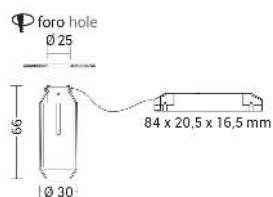

MICRO MIC002B

Incasso a soffitto

Descrizione

MICRO - INCASSO LED 3W 3K 36°

Faretto LED (3000K) ad incasso tondo e dalle ottime performance luminose. Design pulito e moderno, realizzato in pressofusione di alluminio verniciato. Le dimensioni ridotte, le potenze luminose e i diversi fasci di luce, lo rendono estremamente versatile e ideale per l'illuminazione d'atmosfera, per creare cieli stellati o semplicemente illuminare nicchie, oggetti da valorizzare, corridoi e zone di passaggio.

Al fine di favorire un costante aggiornamento dei propri prodotti, ROSSINI ILLUMINAZIONE si riserva il diritto di apportare modifiche per migliorare senza preavviso.

Caratteristiche Prodotto

Gruppo etim:	EG000027
Classe etim:	EC001744
Materiale:	Alluminio
Colore:	Bianco
Dimensioni:	Ø 30 x 66 mm
Foro:	25mm
Attacco:	ALTRO
Sorgente:	LED
Potenza:	3W
Temperatura colore:	3000K
Emissione:	Diretto
Flusso nominale diretto:	240 lm
Ottica:	36°
CRI:	>90
Alimentatore:	Incluso, da installare in remoto
Tensione di alimentazione:	220-240V
Frequenza di alimentazione:	50/60HZ
Macadam:	SDMC6
Grado di protezione:	IP20
Classe di isolamento:	II