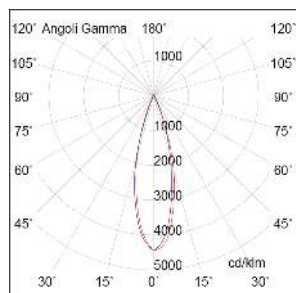

MICRO MIC002B

Incasso a soffitto

Descrizione

MICRO - INCASSO LED 3W 3K 36°

Faretto LED (3000K) ad incasso tondo e dalle ottime performance luminose. Design pulito e moderno, realizzato in pressofusione di alluminio verniciato. Le dimensioni ridotte, le potenze luminose e i diversi fasci di luce, lo rendono estremamente versatile e ideale per l'illuminazione d'atmosfera, per creare cieli stellati o semplicemente illuminare nicchie, oggetti da valorizzare, corridoi e zone di passaggio.

Al fine di favorire un costante aggiornamento dei propri prodotti, ROSSINI ILLUMINAZIONE si riserva il diritto di apportare modifiche per migliorare senza preavviso.

Caratteristiche Prodotto

Gruppo etim:	EG000027
Classe etim:	EC001744
Materiale:	Alluminio
Colore:	Bianco
Dimensioni:	Ø 30 x 66 mm
Foro:	25mm
Attacco:	ALTRO
Sorgente:	LED
Potenza:	3W
Temperatura colore:	3000K
Emissione:	Diretto
Flusso nominale diretto:	240 lm
Ottica:	36°
CRI:	>90
Alimentatore:	Incluso, da installare in remoto
Tensione di alimentazione:	220-240V
Frequenza di alimentazione:	50/60HZ
Macadam:	SDMC6
Grado di protezione:	IP20
Classe di isolamento:	II