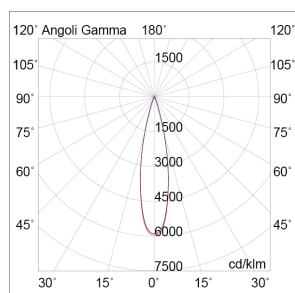

INCASSO LED 33W 4K CRI90 15° - KOMPO

Tutta la ricercatezza in termini di qualità, funzionalità ed estetica in un unico sistema componibile di faretto ad incasso studiato nei minimi dettagli, personalizzabile, modulabile e configurabile per adattarsi a diversi stili progettuali. Modulo LED orientabile per direzionare il fascio luminoso a piacimento. Disponibile in tre potenze e misure (7W, 18W e 33W), con diverse aperture del fascio luminoso e tre temperature colore (2700K, 3000K e 4000K). In virtù dell'ottima resa cromatica il prodotto è adatto per la progettazione di negozi ed ambienti retail, spazi museali e sacri, oltre che per il contesto abitativo. Cornice in alluminio tonda o quadrata, proposta nella versione con frame bianco visibile o rasato nel soffitto. Riflettori interni in policarbonato disponibili in cinque finiture colore (bianco, nero, rame, oro e cromo) che impreziosiscono il prodotto e gli danno un aspetto maggiormente decorativo. Accessorio pinhole per ottenere un'illuminazione puntuale degli oggetti e che