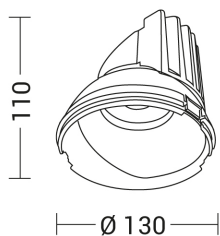

### INCASSO LED 33W 4K CRI90 15° - KOMPO

Tutta la ricercatezza in termini di qualità, funzionalità ed estetica in un unico sistema componibile di faretto ad incasso studiato nei minimi dettagli, personalizzabile, modulabile e configurabile per adattarsi a diversi stili progettuali. Modulo LED orientabile per direzionare il fascio luminoso a piacimento. Disponibile in tre potenze e misure (7W, 18W e 33W), con diverse aperture del fascio luminoso e tre temperature colore (2700K, 3000K e 4000K). In virtù dell'ottima resa cromatica il prodotto è adatto per la progettazione di negozi ed ambienti retail, spazi museali e sacri, oltre che per il contesto abitativo. Cornice in alluminio tonda o quadrata, proposta nella versione con frame bianco visibile o rasato nel soffitto. Riflettori interni in policarbonato disponibili in cinque finiture colore (bianco, nero, rame, oro e cromo) che impreziosiscono il prodotto e gli danno un aspetto maggiormente decorativo. Accessorio pinhole per ottenere un'illuminazione puntuale degli oggetti e che

### Caratteristiche Prodotto

---

Gruppo etim:	EG000027
Classe etim:	EC001744
Installazione:	Incasso a soffitto
Materiale:	Alluminio
Colore:	Nero
Dimensioni:	Ø 130 x 110 mm
Attacco:	ALTRO
Sorgente:	LED
Potenza:	33W
mA:	900
Temperatura colore:	4000K
Emissione:	Diretto
Flusso nominale diretto:	4100 lm
Ottica:	15°
CRI:	>90
Ugr:	<19
Alimentatore:	Non incluso, da installare in remoto
Frequenza di alimentazione:	50/60HZ
Life time:	50000h
Macadam:	SDMC2
Grado di protezione:	IP20
Classe di isolamento:	III