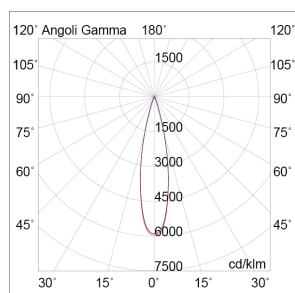

KOMPO

KOM33309015

INTERNO Incasso a soffitto

Descrizione

INCASSO LED 33W 3K CRI90 15° - KOMPO

Tutta la ricercatezza in termini di qualità, funzionalità ed estetica in un unico sistema componibile di faretto ad incasso studiato nei minimi dettagli, personalizzabile, modulabile e configurabile per adattarsi a diversi stili progettuali. Modulo LED orientabile per direzionare il fascio luminoso a piacimento. Disponibile in tre potenze e misure (7W, 18W e 33W), con diverse aperture del fascio luminoso e tre temperature colore (2700K, 3000K e 4000K). In virtù dell'ottima resa cromatica il prodotto è adatto per la progettazione di negozi ed ambienti retail, spazi museali e sacri, oltre che per il contesto abitativo. Cornice in alluminio tonda o quadrata, proposta nella versione con frame bianco visibile o rasato nel soffitto. Riflettori interni in policarbonato disponibili in cinque finiture colore (bianco, nero, rame, oro e cromo) che impreziosiscono il prodotto e gli danno un aspetto maggiormente decorativo. Accessorio pinhole per ottenere un'illuminazione puntuale degli oggetti e che

KOMPO

KOM33309015

Caratteristiche Prodotto

Gruppo etim:	EG000027
Classe etim:	EC001744
Installazione:	Incasso a soffitto
Materiale:	Alluminio
Colore:	Nero
Dimensioni:	Ø 130 x 110 mm
Attacco:	ALTRO
Sorgente:	LED
Potenza:	33W
mA:	900
Temperatura colore:	3000K
Emissione:	Diretto
Flusso nominale diretto:	3900 lm
Ottica:	15°
CRI:	>90
Ugr:	<19
Alimentatore:	Non incluso, da installare in remoto
Frequenza di alimentazione:	50/60HZ
Life time:	50000h
Macadam:	SDMC2
Grado di protezione:	IP20
Classe di isolamento:	III