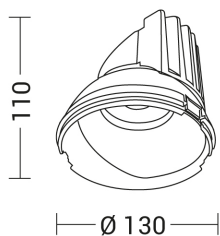

KOMPO

KOM33309015

INTERNO Incasso a soffitto

Descrizione

INCASSO LED 33W 3K CRI90 15° - KOMPO

Tutta la ricercatezza in termini di qualità, funzionalità ed estetica in un unico sistema componibile di faretto ad incasso studiato nei minimi dettagli, personalizzabile, modulabile e configurabile per adattarsi a diversi stili progettuali. Modulo LED orientabile per direzionare il fascio luminoso a piacimento. Disponibile in tre potenze e misure (7W, 18W e 33W), con diverse aperture del fascio luminoso e tre temperature colore (2700K, 3000K e 4000K). In virtù dell'ottima resa cromatica il prodotto è adatto per la progettazione di negozi ed ambienti retail, spazi museali e sacri, oltre che per il contesto abitativo. Cornice in alluminio tonda o quadrata, proposta nella versione con frame bianco visibile o rasato nel soffitto. Riflettori interni in policarbonato disponibili in cinque finiture colore (bianco, nero, rame, oro e cromo) che impreziosiscono il prodotto e gli danno un aspetto maggiormente decorativo. Accessorio pinhole per ottenere un'illuminazione puntuale degli oggetti e che

KOMPO

KOM33309015

Caratteristiche Prodotto

Gruppo etim:	EG000027
Classe etim:	EC001744
Installazione:	Incasso a soffitto
Materiale:	Alluminio
Colore:	Nero
Dimensioni:	Ø 130 x 110 mm
Attacco:	ALTRO
Sorgente:	LED
Potenza:	33W
mA:	900
Temperatura colore:	3000K
Emissione:	Diretto
Flusso nominale diretto:	3900 lm
Ottica:	15°
CRI:	>90
Ugr:	<19
Alimentatore:	Non incluso, da installare in remoto
Frequenza di alimentazione:	50/60HZ
Life time:	50000h
Macadam:	SDMC2
Grado di protezione:	IP20
Classe di isolamento:	III

Note: Da completare con ghiera e riflettore per modulo 33W.

KOMPO

KOM33309015